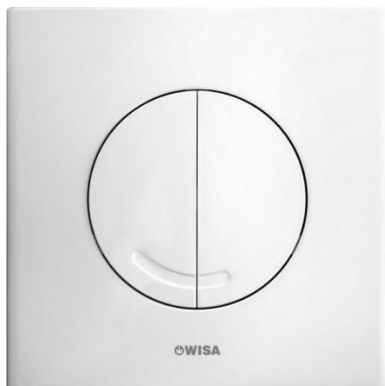

**Closetcombinatie:**

*Villeroy & Boch O.Novo diepspoel wandcloset en closetzitting met deksel wit softclose en quick release*

*Wisa XS bedieningsplaat Argos DF  
16x16cm kunststof wit*

*Wisa XS inbouwreservoir*