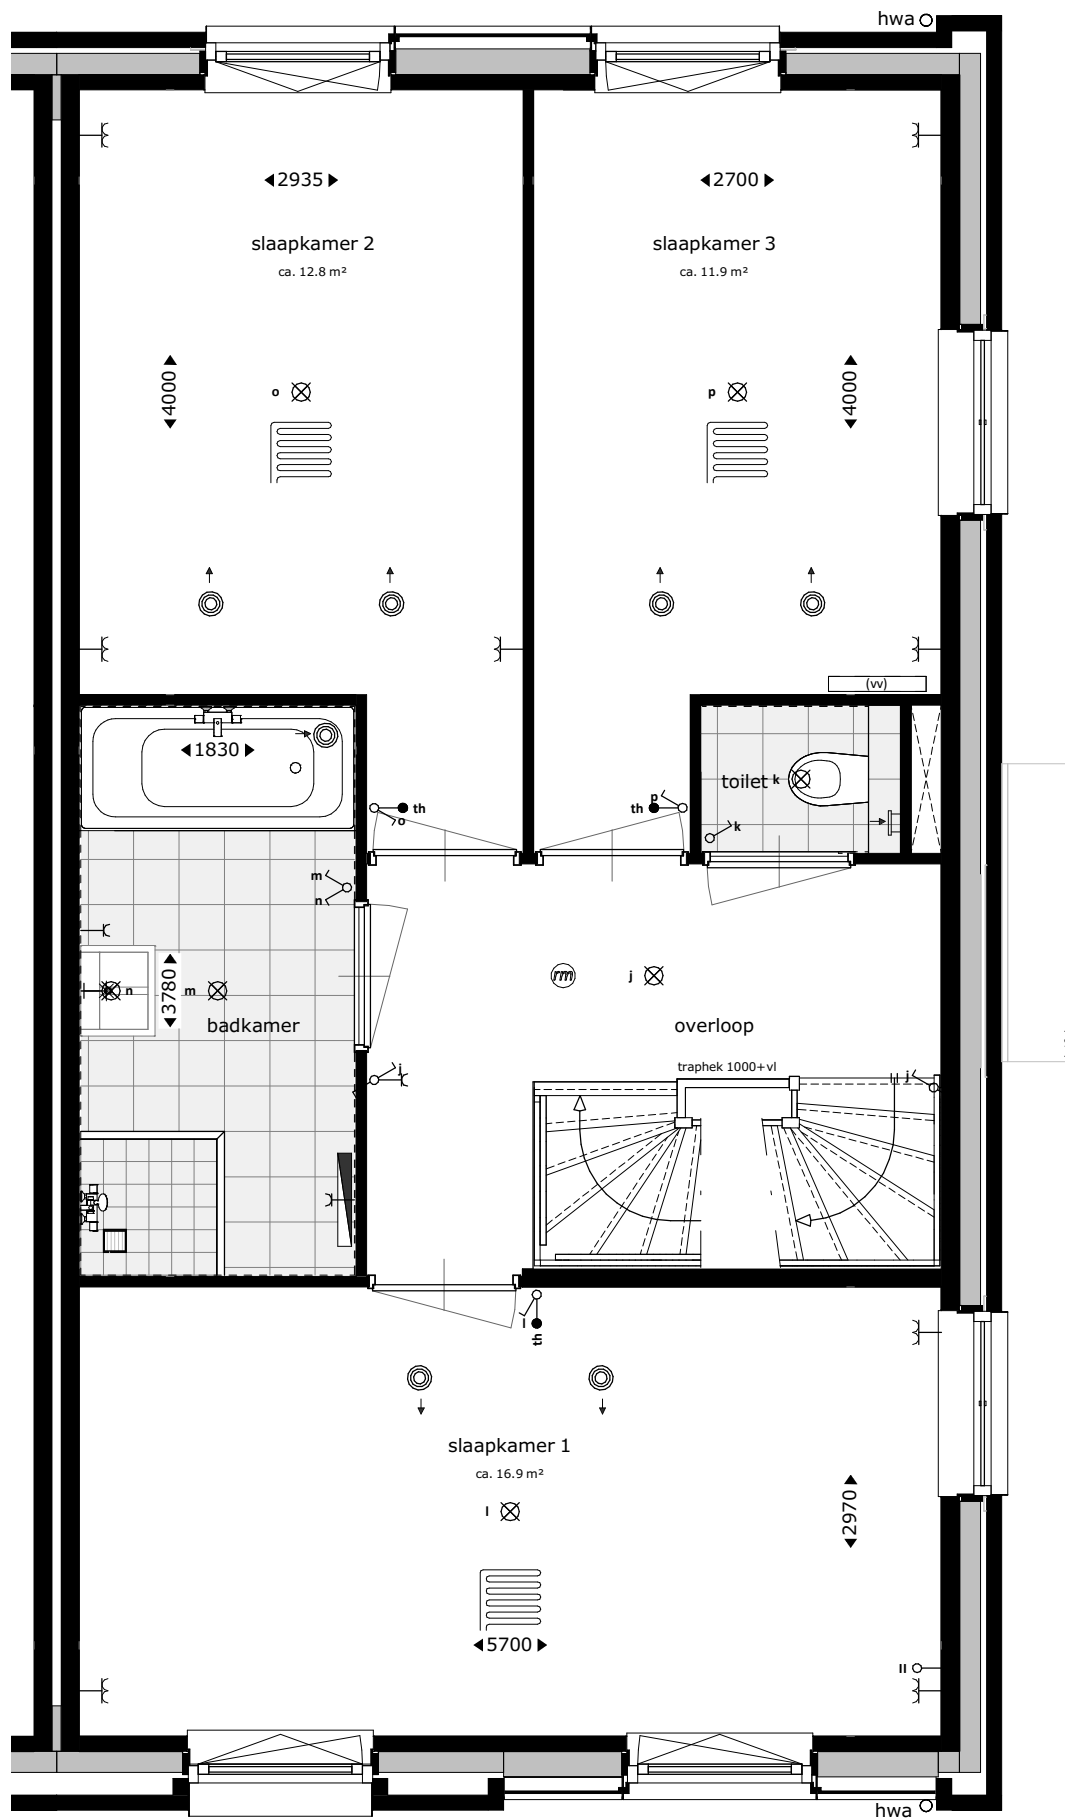

DE
 VEURSE
 HORSTEN

M Van
 Manen

**VAN RHIJN
 BOUW**

datum
 12-06-2023

schaal
 1:50

formaat
 A3

bladnummer
 EN2100

Waterweide
 type E 1e verdieping
 blok 01 : bwnr 02

DE
 VEURSE
 HORSTEN

M Van
 Manen

**VAN RHIJN
 BOUW**

datum
 12-06-2023

schaal
 1:50

formaat
 A3

bladnummer
 EN2101

Waterweide
 type E 2e verdieping
 blok 01 : bwnr 02

DE
 VEURSE
 HORSTEN

datum
 12-06-2023

schaal
 1:50

formaat
 A3

bladnummer
 EN2102