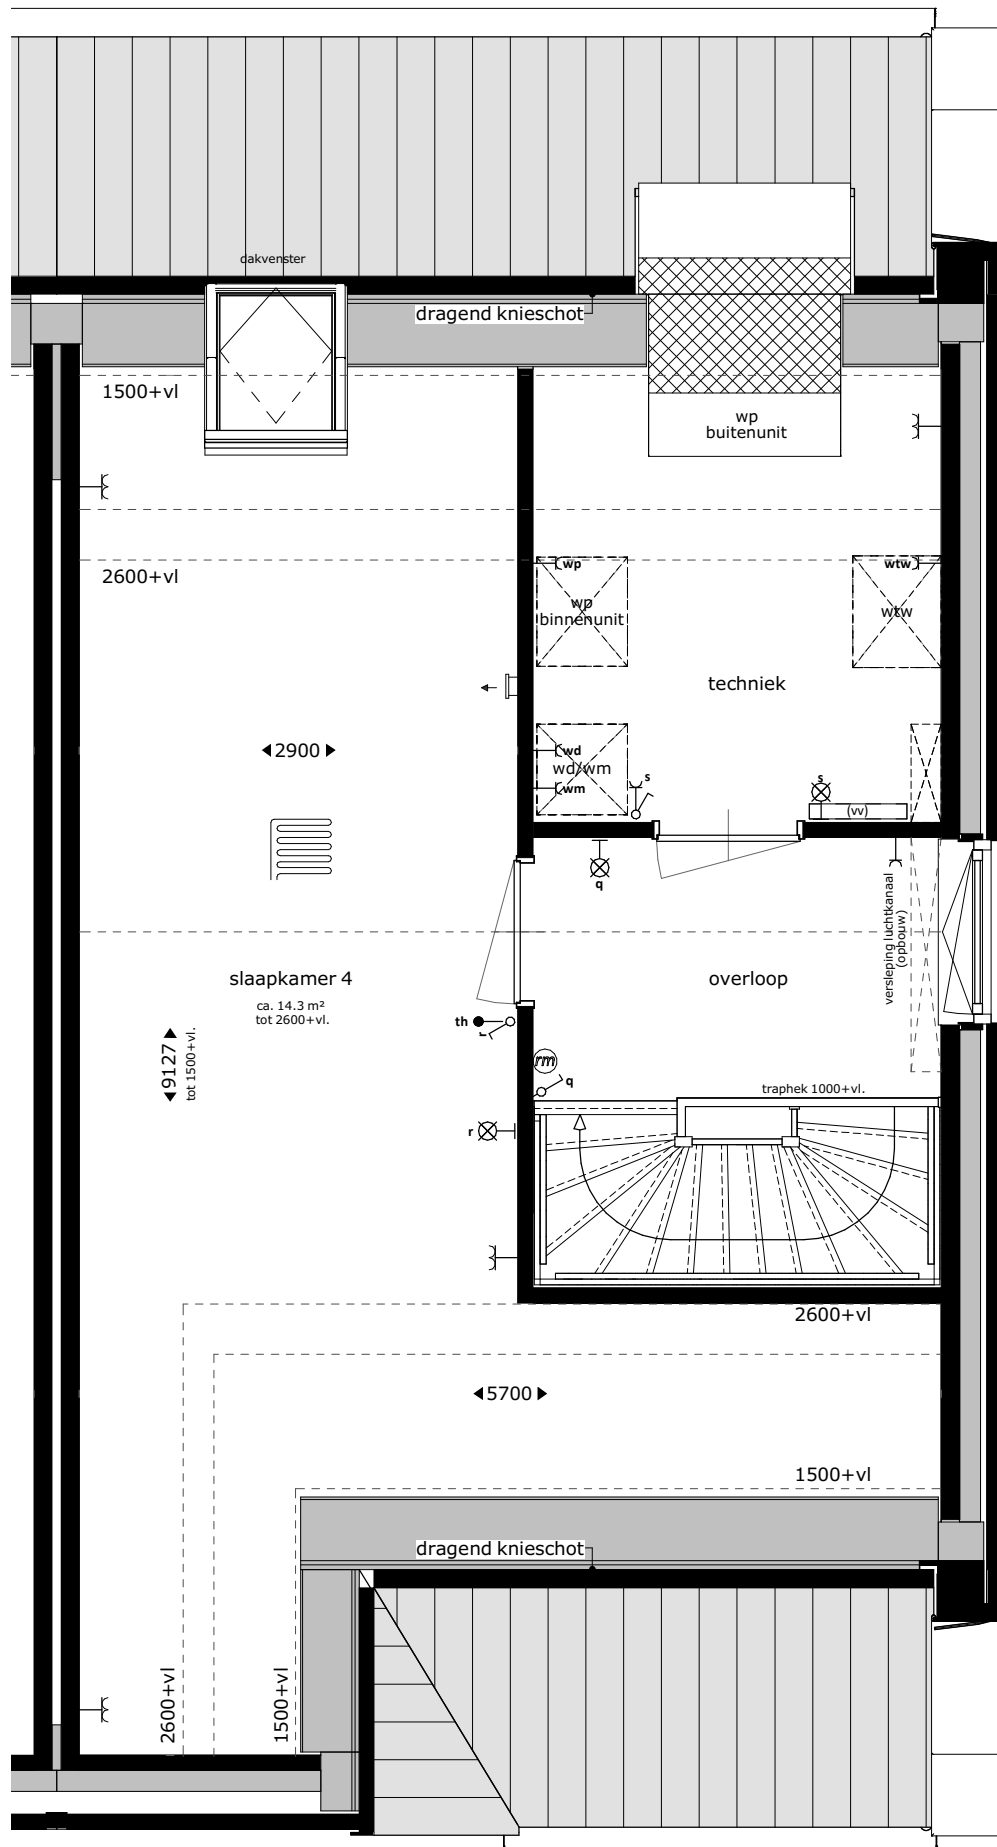

DE
 VEURSE
 HORSTEN

M Van
 Manen

**VAN RHIJN
 BOUW**

datum
 12-06-2023

schaal
 1:50

formaat
 A3

bladnummer
 EN2100

Waterweide
 type E 1e verdieping
 blok 01 : bwnr 02

DE
 VEURSE
 HORSTEN

M Van
 Manen

**VAN RHIJN
 BOUW**

datum
 12-06-2023

schaal
 1:50

formaat
 A3

bladnummer
 EN2101

Waterweide
 type E 2e verdieping
 blok 01 : bwnr 02

DE
 VEURSE
 HORSTEN

datum
 12-06-2023

schaal
 1:50

formaat
 A3

bladnummer
 EN2102