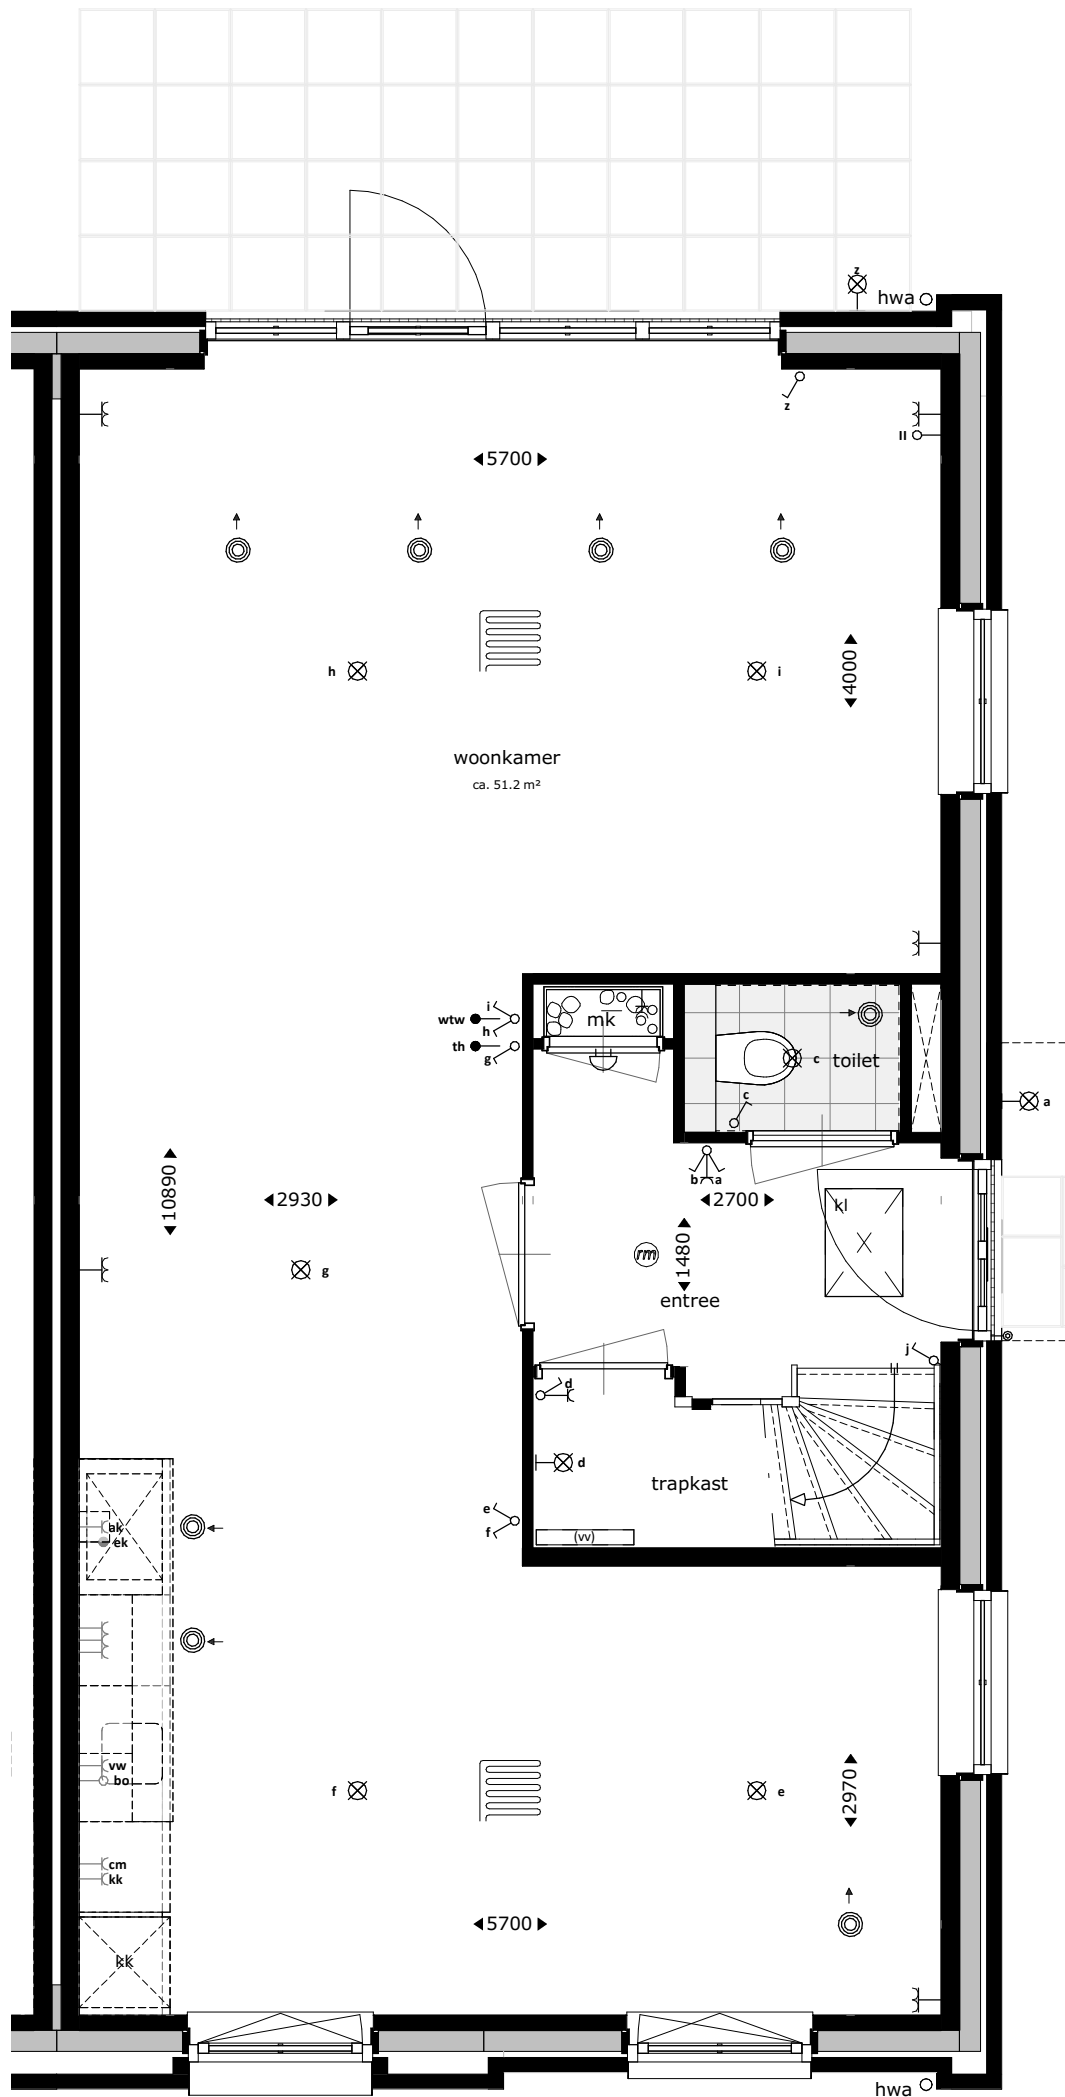

Verkoop- tekeningen

Nieuwbouw van 28 woningen (Type E) in het plan
"De Waterweide" te Leidschendam

Projectnummer: 21-00838

Datum: 12 juni 2023

VAN RHIJN
BOUW

Waterweide
 type E begane grond
 blok 01 : bwnr 02

DE
 VEURSE
 HORSTEN

M Van
 Manen

**VAN RHIJN
 BOUW**

datum
 12-06-2023

schaal
 1:50

formaat
 A3

bladnummer
 EN2100

Waterweide
 type E 1e verdieping
 blok 01 : bwnr 02

DE
 VEURSE
 HORSTEN

M Van
 Manen

**VAN RHIJN
 BOUW**

datum
 12-06-2023

schaal
 1:50

formaat
 A3

bladnummer
 EN2101

Waterweide
 type E 2e verdieping
 blok 01 : bwnr 02

DE
 VEURSE
 HORSTEN

datum
 12-06-2023

schaal
 1:50

formaat
 A3

bladnummer
 EN2102