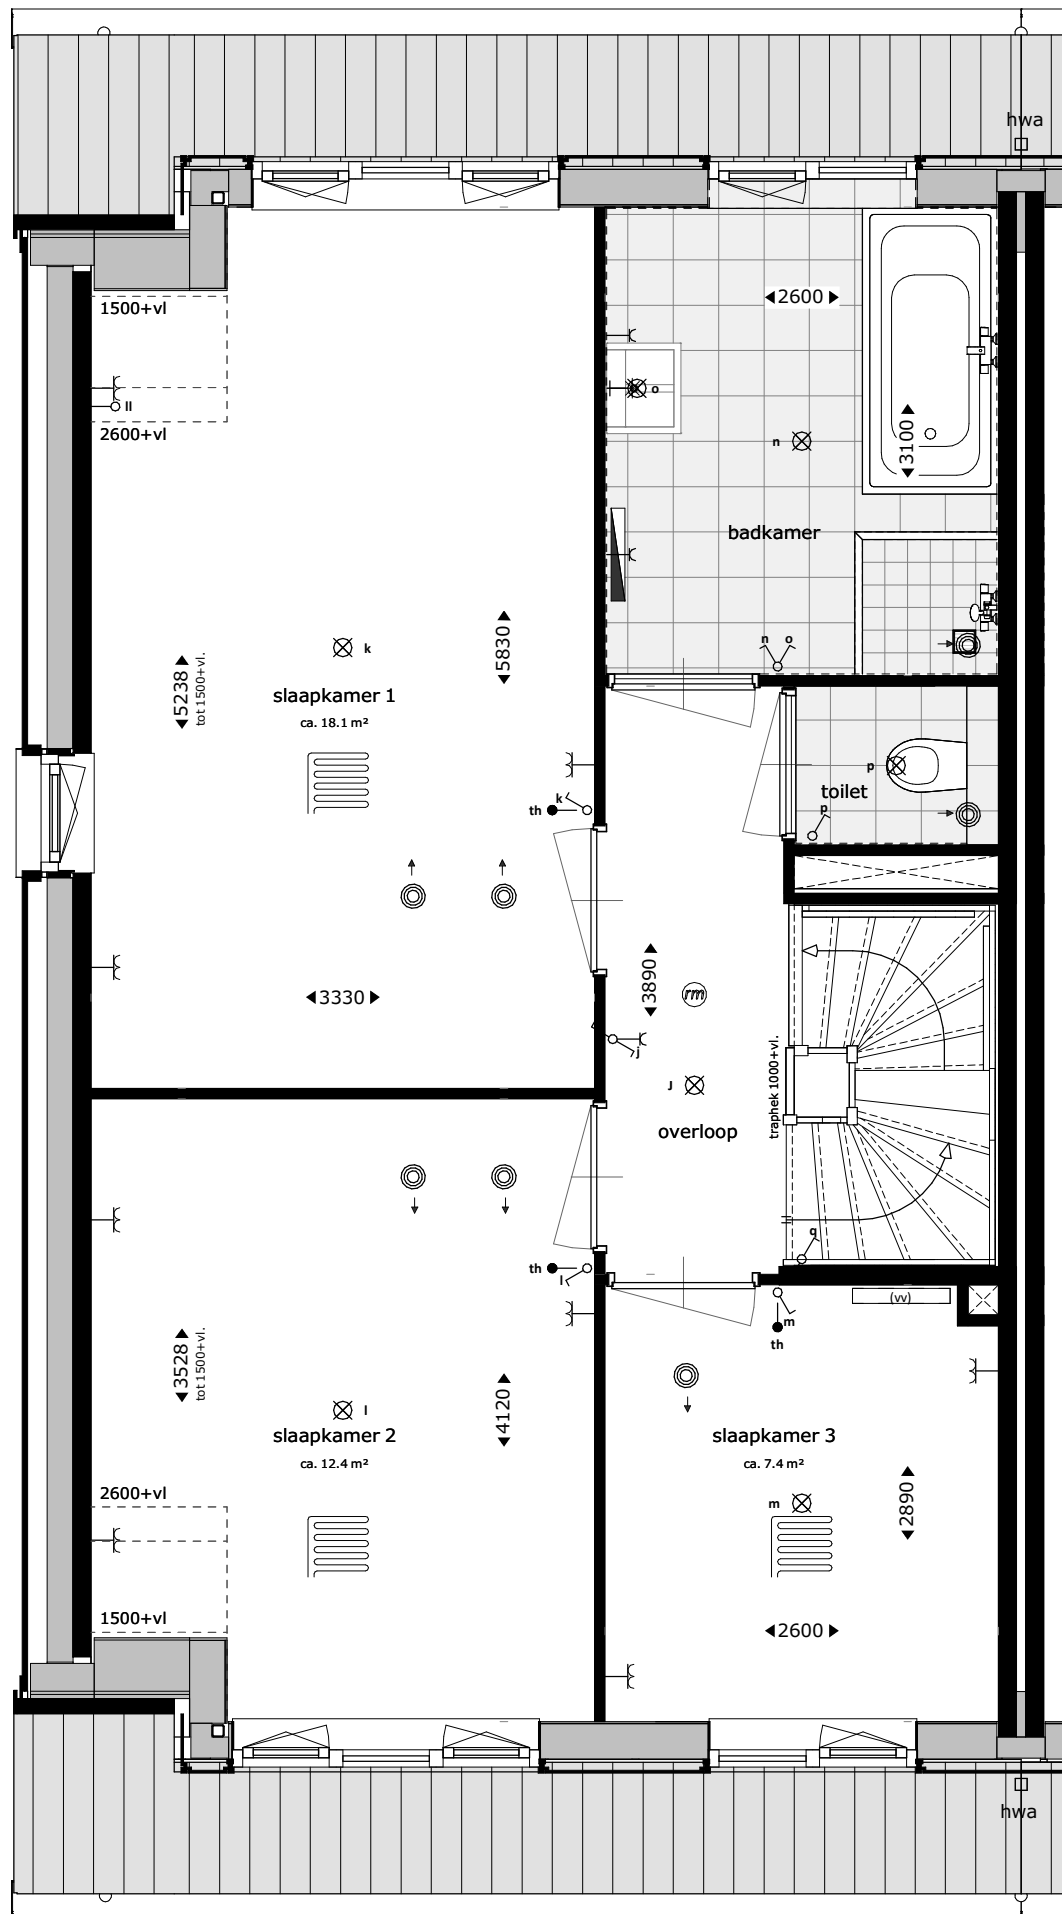

Verkoop- tekeningen

Nieuwbouw van 28 woningen (Type B) in het plan
"De Waterweide" te Leidschendam

Projectnummer: 21-00838

Datum: 12 juni 2023

VAN RHIJN
BOUW

Waterweide
type B begane grond

- blok 02 : bwnr 03
- blok 03 : bwnr 08
- blok 04 : bwnr 14
- blok 05 : bwnr 20
- blok 06 : bwnr 26

DE
VEURSE
HORSTEN

datum
12-06-2023

schaal
1:50

formaat
A3

bladnummer
BN2100

Waterweide
type B 1e verdieping

- blok 02 : bwnr 03
- blok 03 : bwnr 08
- blok 04 : bwnr 14
- blok 05 : bwnr 20
- blok 06 : bwnr 26

DE
VEURSE
HORSTEN

datum
12-06-2023

schaal
1:50

formaat
A3

bladnummer
BN2101

Waterweide
type B 2e verdieping

blok 02 : bwnr 03
 blok 03 : bwnr 08
 blok 04 : bwnr 14
 blok 05 : bwnr 20
 blok 06 : bwnr 26

DE
 VEURSE
 HORSTEN

datum
12-06-2023

schaal
1:50

formaat
A3

bladnummer
BN2102