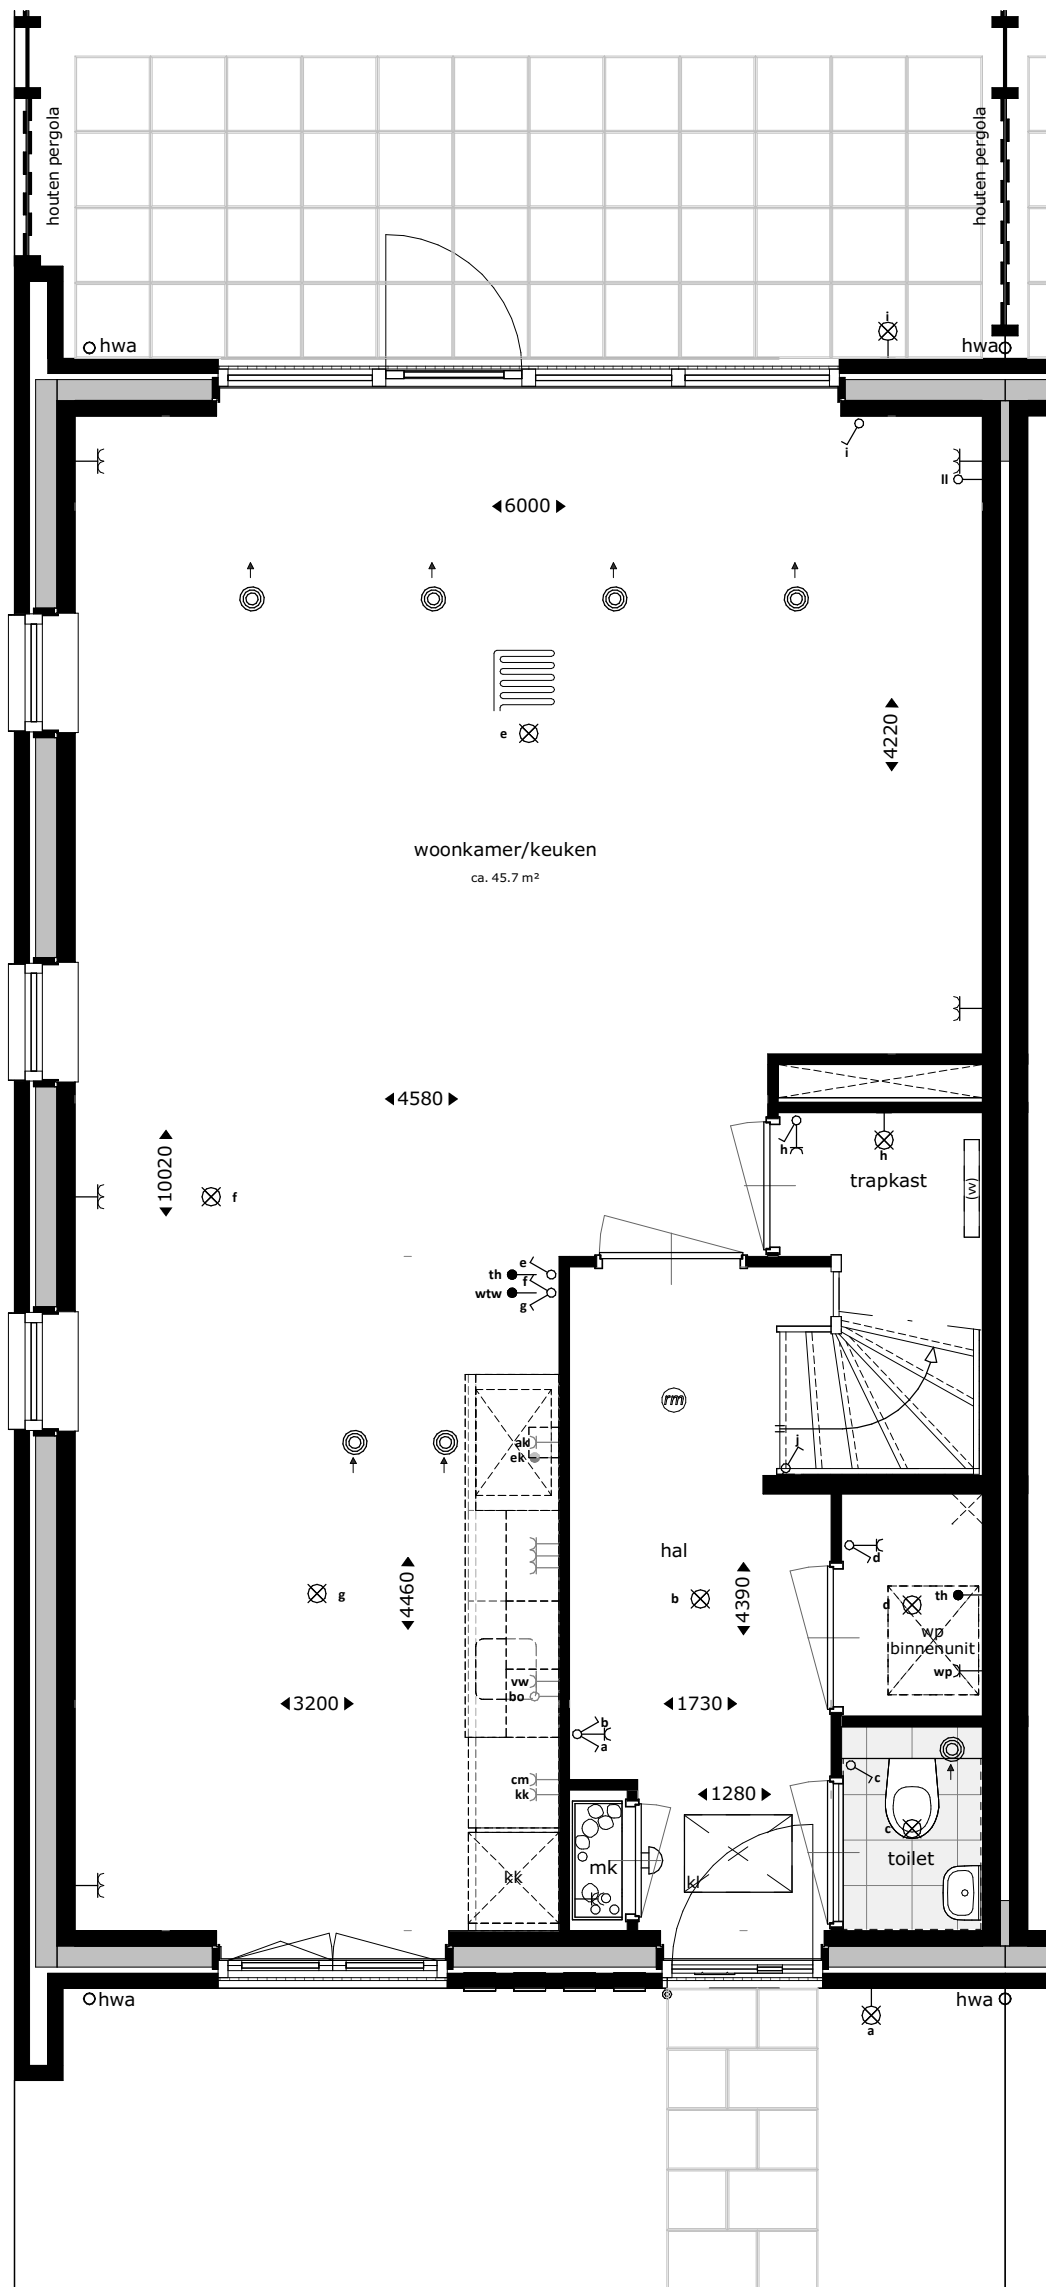

Verkoop- tekeningen

Nieuwbouw van 28 woningen (Type B) in het plan
"De Waterweide" te Leidschendam

Projectnummer: 21-00838

Datum: 12 juni 2023

VAN RHIJN
BOUW

Waterweide
type B begane grond

- blok 02 : bwnr 03
- blok 03 : bwnr 08
- blok 04 : bwnr 14
- blok 05 : bwnr 20
- blok 06 : bwnr 26

DE
VEURSE
HORSTEN

datum
12-06-2023

schaal
1:50

formaat
A3

bladnummer
BN2100

Waterweide
type B 1e verdieping

- blok 02 : bwnr 03
- blok 03 : bwnr 08
- blok 04 : bwnr 14
- blok 05 : bwnr 20
- blok 06 : bwnr 26

DE
VEURSE
HORSTEN

datum
12-06-2023

schaal
1:50

formaat
A3

bladnummer
BN2101

Waterweide
type B 2e verdieping

blok 02 : bwnr 03
 blok 03 : bwnr 08
 blok 04 : bwnr 14
 blok 05 : bwnr 20
 blok 06 : bwnr 26

DE
 VEURSE
 HORSTEN

datum
12-06-2023

schaal
1:50

formaat
A3

bladnummer
BN2102