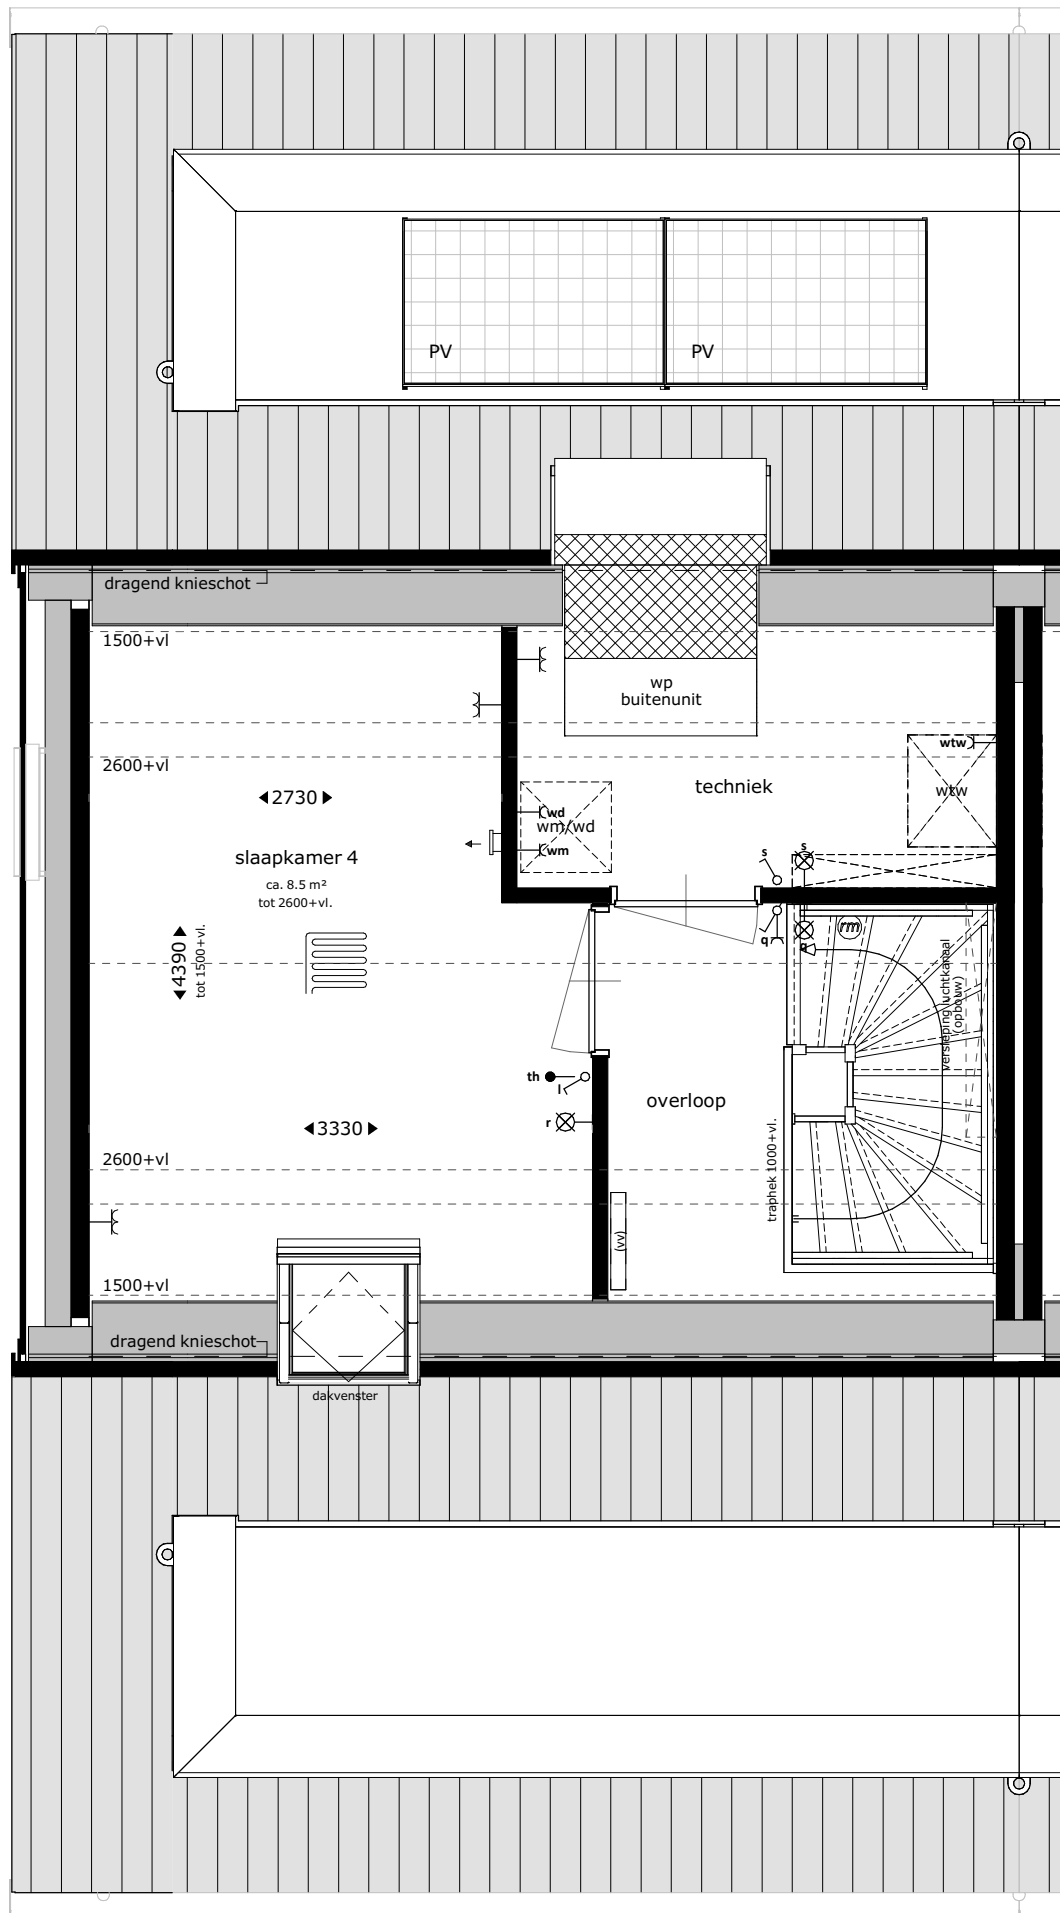

Verkoop- tekeningen

Nieuwbouw van 28 woningen (Type B) in het plan
"De Waterweide" te Leidschendam

Projectnummer: 21-00838

Datum: 12 juni 2023

VAN RHIJN
BOUW

Waterweide
type B begane grond

- blok 02 : bwnr 03
- blok 03 : bwnr 08
- blok 04 : bwnr 14
- blok 05 : bwnr 20
- blok 06 : bwnr 26

DE
VEURSE
HORSTEN

datum
12-06-2023

schaal
1:50

formaat
A3

bladnummer
BN2100

Waterweide
type B 1e verdieping

- blok 02 : bwnr 03
- blok 03 : bwnr 08
- blok 04 : bwnr 14
- blok 05 : bwnr 20
- blok 06 : bwnr 26

DE
VEURSE
HORSTEN

datum
12-06-2023

schaal
1:50

formaat
A3

bladnummer
BN2101

Waterweide
type B 2e verdieping

blok 02 : bwnr 03
 blok 03 : bwnr 08
 blok 04 : bwnr 14
 blok 05 : bwnr 20
 blok 06 : bwnr 26

DE
 VEURSE
 HORSTEN

datum
12-06-2023

schaal
1:50

formaat
A3

bladnummer
BN2102