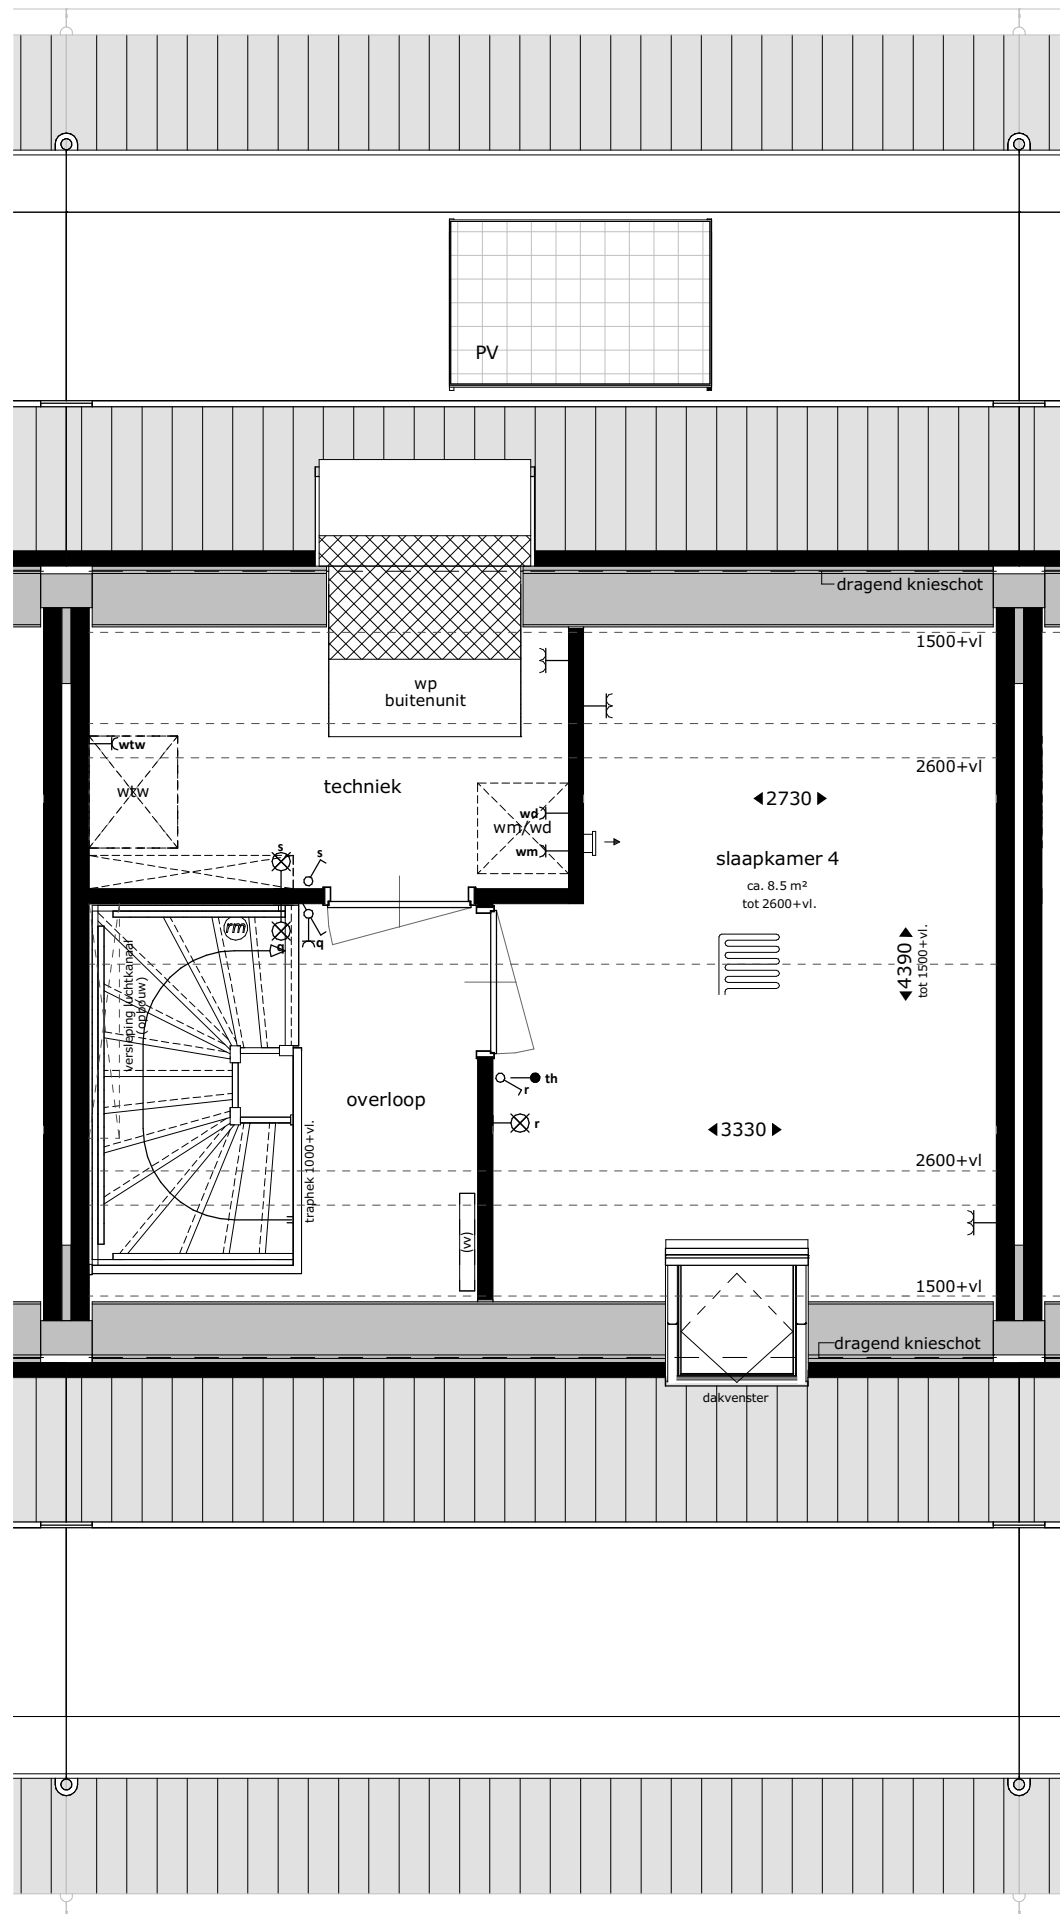

- blok 02 : bwnr 04,05,06
- blok 03 : bwnr 09,10,11,12
- blok 04 : bwnr 15,16,17,18
- blok 05 : bwnr 21,22,23,24
- blok 06 : bwnr 27

DE   
VEURSE  
HORSTEN

**M** Van  
Manen

 VAN RHIJN  
BOUW

datum  
12-06-2023

schaal  
1:50

formaat  
A3

bladnummer  
CN2100

**Waterweide**  
type C 1e verdieping

blok 02 : bwnr 04,05,06  
 blok 03 : bwnr 09,10,11,12  
 blok 04 : bwnr 15,16,17,18  
 blok 05 : bwnr 21,22,23,24  
 blok 06 : bwnr 27

DE  
 VEURSE  
 HORSTEN

datum  
12-06-2023

schaal  
1:50

formaat  
A3

bladnummer  
CN2101

**Waterweide**  
type C 2e verdieping

- blok 02 : bwnr 04,05,06
- blok 03 : bwnr 09,10,11,12
- blok 04 : bwnr 15,16,17,18
- blok 05 : bwnr 21,22,23,24
- blok 06 : bwnr 27

DE   
VEURSE  
HORSTEN

**M** Van  
Manen

 VAN RIJN  
BOUW

datum  
12-06-2023

schaal  
1:50

formaat  
A3

bladnummer  
CN2102