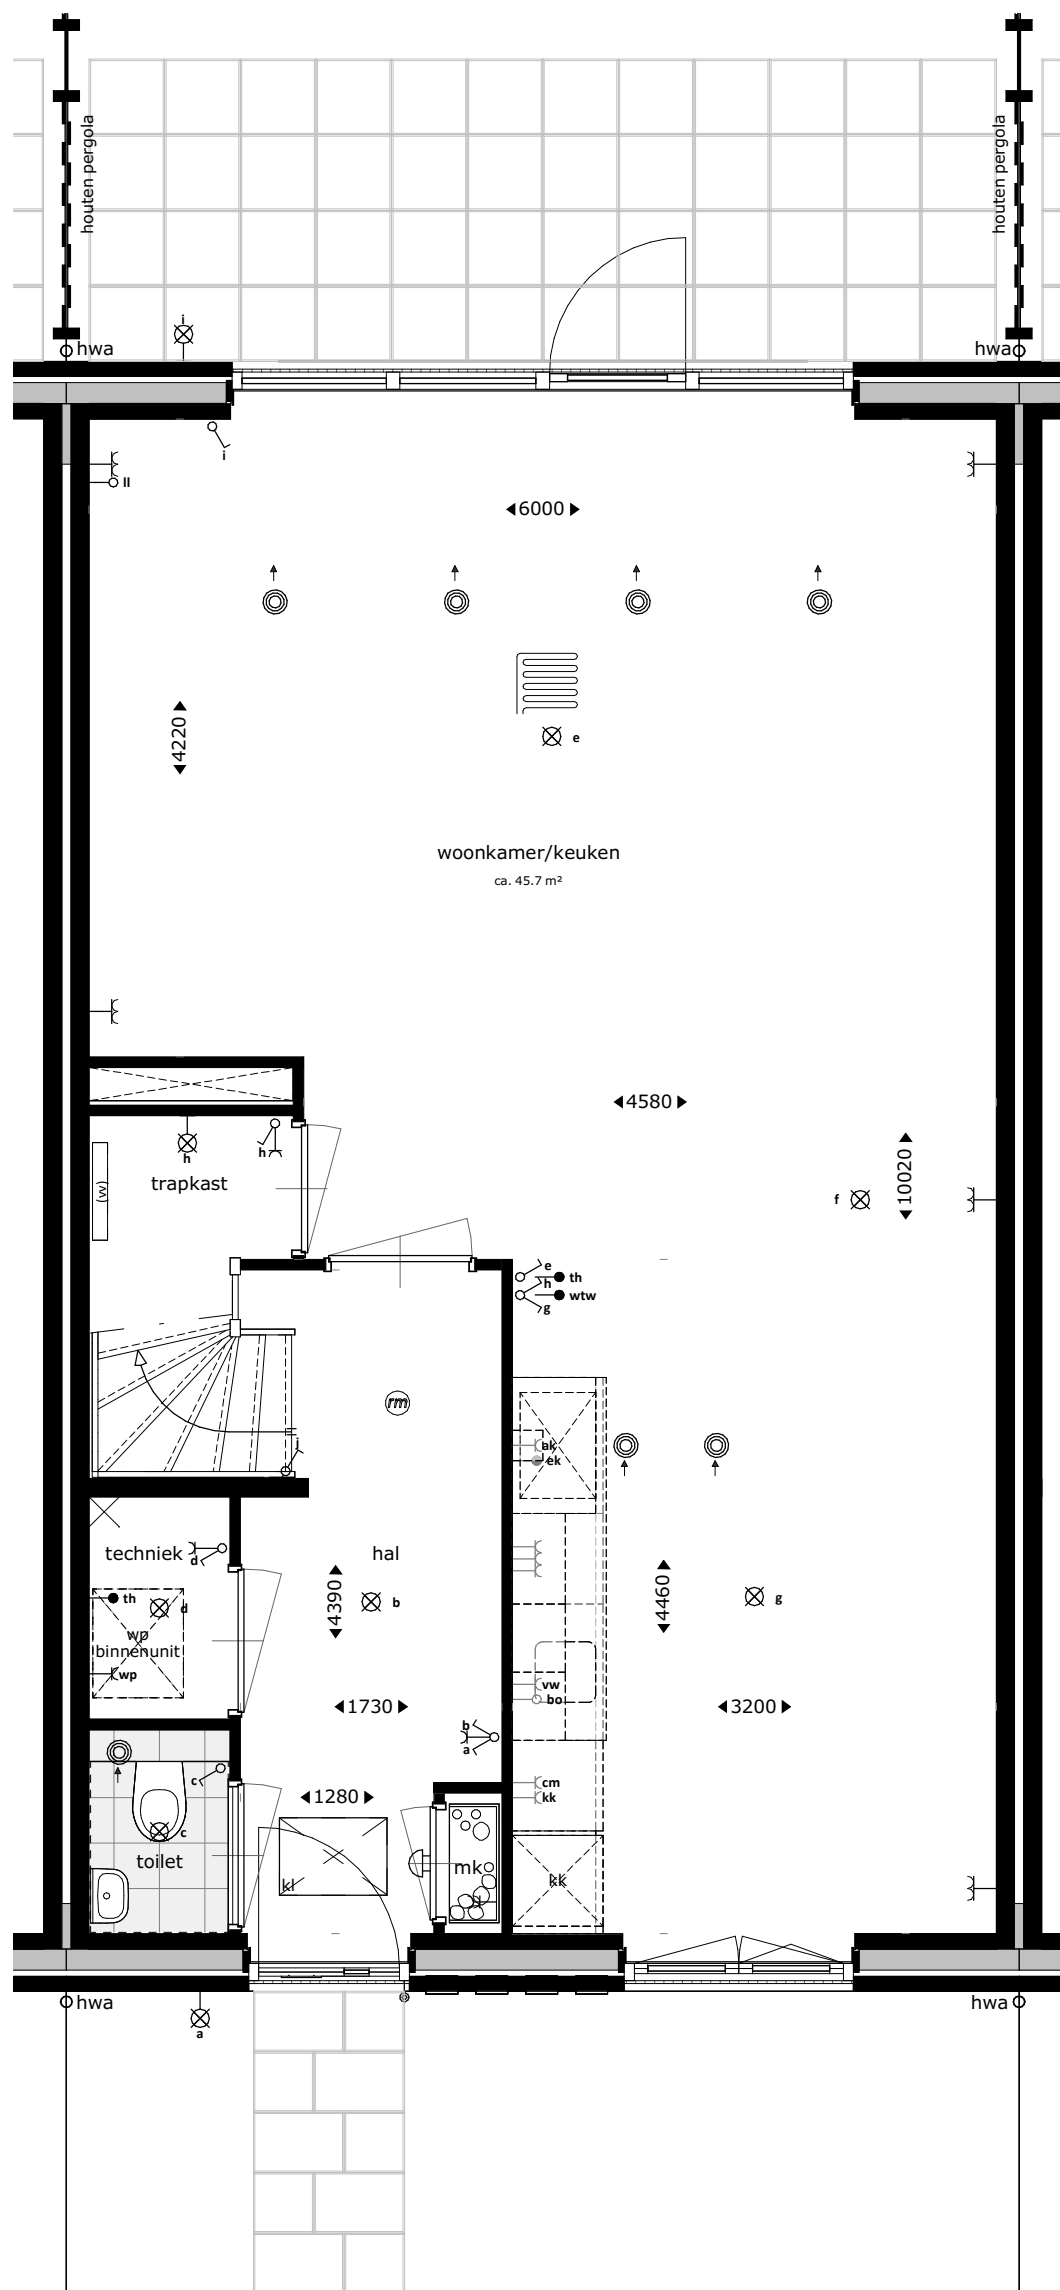

# Verkoop- tekeningen

Nieuwbouw van 28 woningen (Type C) in het plan  
"De Waterweide" te Leidschendam

Projectnummer: 21-00838

Datum: 12 juni 2023

**VAN RHIJN**  
**BOUW**

**Waterweide**  
type C begane grond

- blok 02 : bwnr 04,05,06
- blok 03 : bwnr 09,10,11,12
- blok 04 : bwnr 15,16,17,18
- blok 05 : bwnr 21,22,23,24
- blok 06 : bwnr 27

DE   
VEURSE  
HORSTEN

**M** Van  
Manen

 VAN RHIJN  
BOUW

datum  
12-06-2023

schaal  
1:50

formaat  
A3

bladnummer  
CN2100

**Waterweide**  
type C 1e verdieping

blok 02 : bwnr 04,05,06  
 blok 03 : bwnr 09,10,11,12  
 blok 04 : bwnr 15,16,17,18  
 blok 05 : bwnr 21,22,23,24  
 blok 06 : bwnr 27

DE   
VEURSE  
HORSTEN

**M** Van  
Manen

 VAN RIJN  
BOUW

datum  
12-06-2023

schaal  
1:50

formaat  
A3

bladnummer  
CN2102