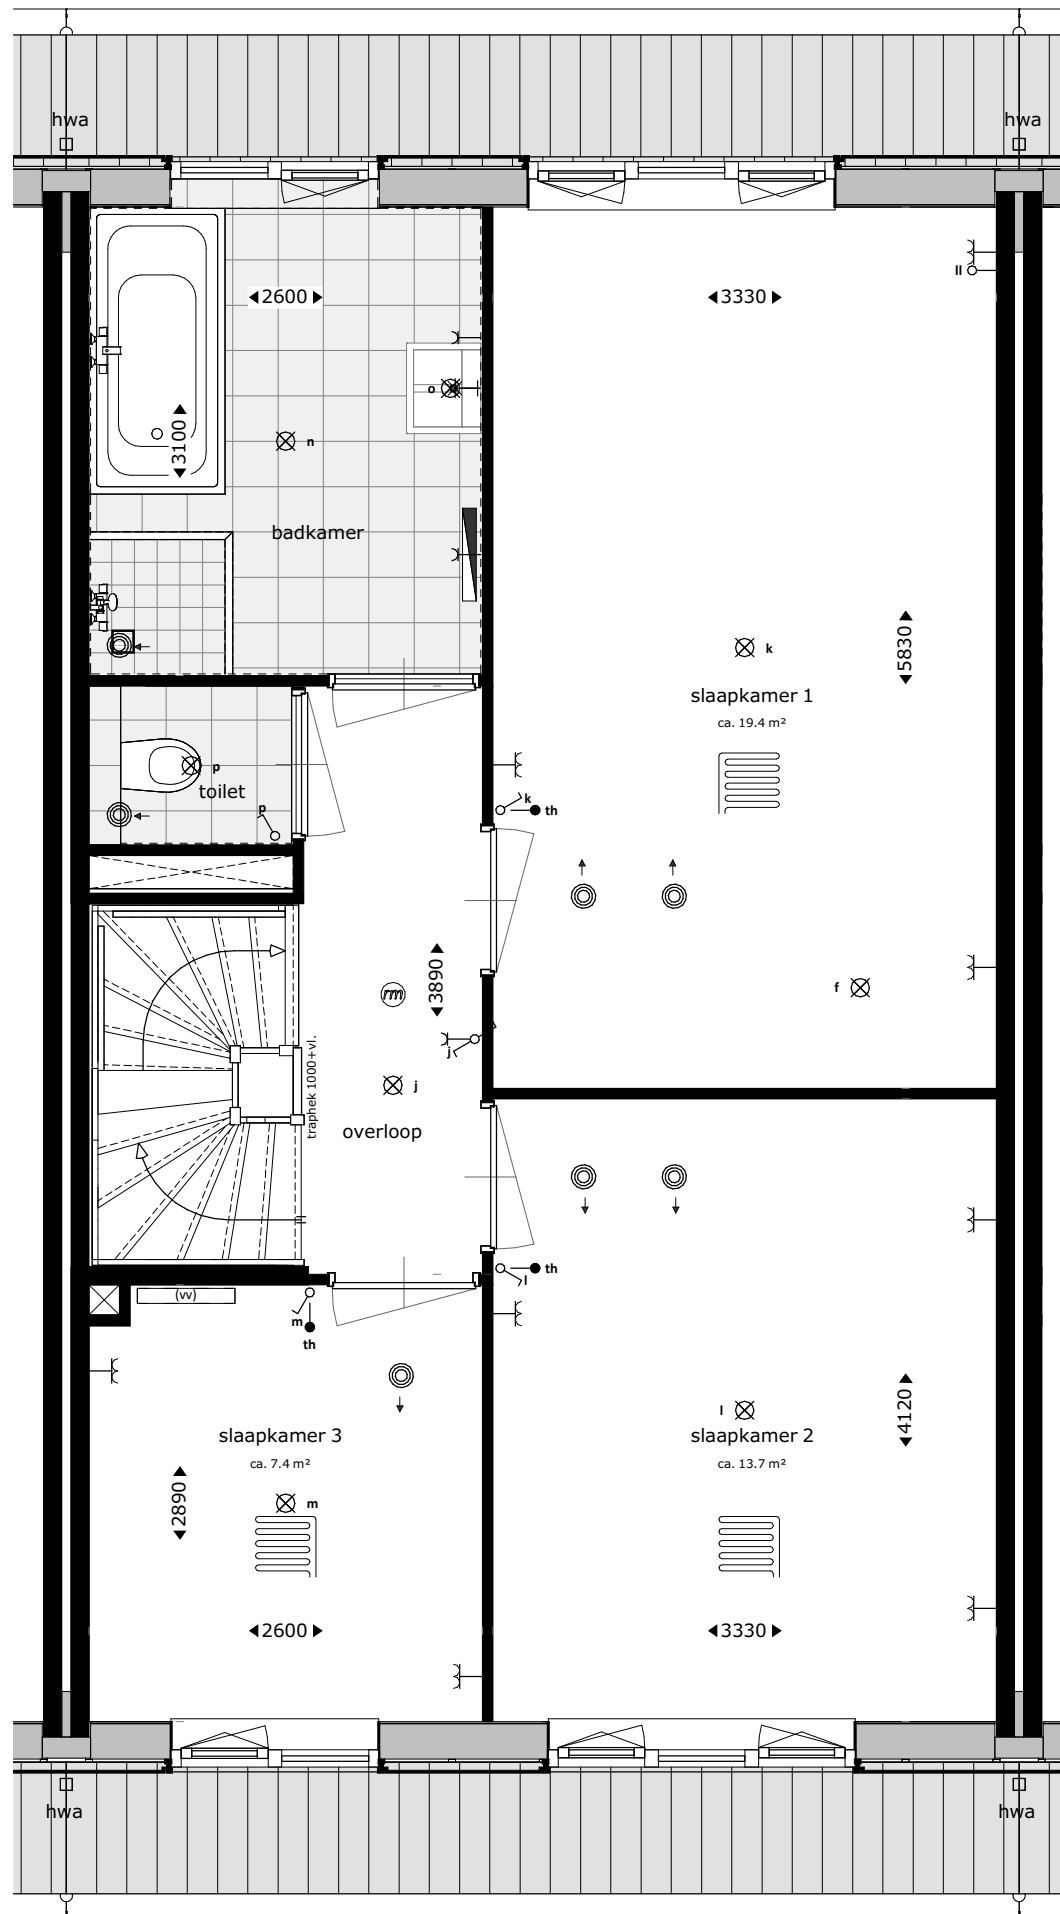

- blok 02 : bwnr 04,05,06
- blok 03 : bwnr 09,10,11,12
- blok 04 : bwnr 15,16,17,18
- blok 05 : bwnr 21,22,23,24
- blok 06 : bwnr 27

DE   
VEURSE  
HORSTEN

**M** Van  
Manen

 VAN RHIJN  
BOUW

datum  
12-06-2023

schaal  
1:50

formaat  
A3

bladnummer  
CN2100

**Waterweide**  
type C 1e verdieping

blok 02 : bwnr 04,05,06  
 blok 03 : bwnr 09,10,11,12  
 blok 04 : bwnr 15,16,17,18  
 blok 05 : bwnr 21,22,23,24  
 blok 06 : bwnr 27

DE  
 VEURSE  
 HORSTEN

datum  
12-06-2023

schaal  
1:50

formaat  
A3

bladnummer  
CN2101

**Waterweide**  
type C 2e verdieping

- blok 02 : bwnr 04,05,06
- blok 03 : bwnr 09,10,11,12
- blok 04 : bwnr 15,16,17,18
- blok 05 : bwnr 21,22,23,24
- blok 06 : bwnr 27

DE   
VEURSE  
HORSTEN

**M** Van  
Manen

 VAN RIJN  
BOUW

datum  
12-06-2023

schaal  
1:50

formaat  
A3

bladnummer  
CN2102